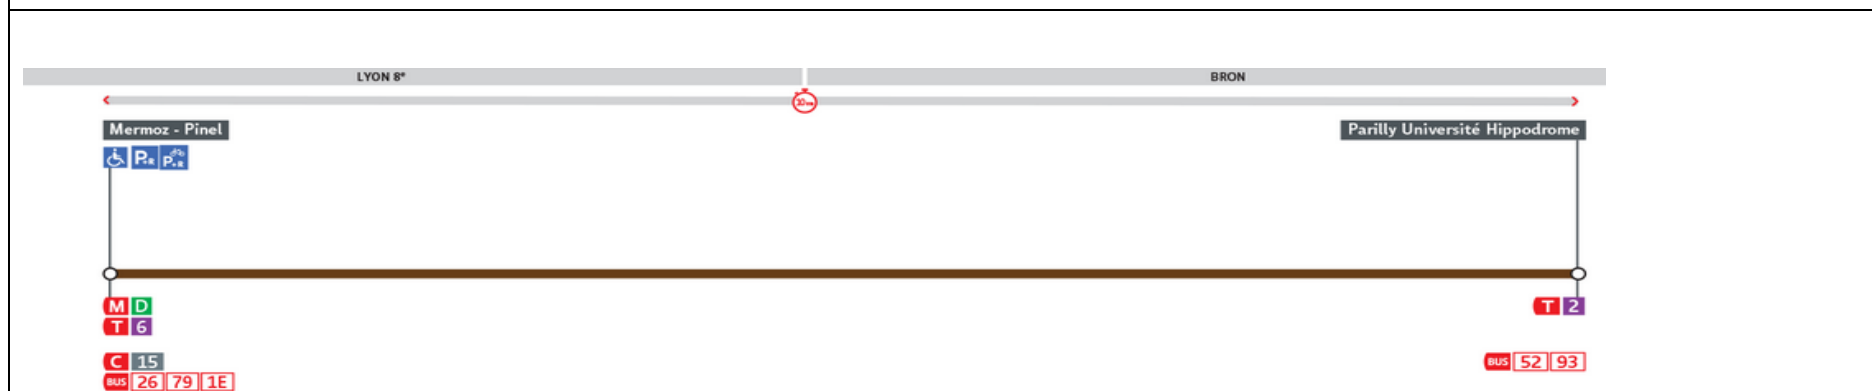

## POUR SE RENDRE AU CAMPUS PORTE DES ALPES

TRAJET TRAM T 2

Arrêts campus de Bron

BUS NAVETTE C15 EXPRESS fait le trajet MERMOZ PINEL – PARILLY UNIVERSITE HIPPODROME.  
(ne fonctionne pas pendant les congés universitaires).