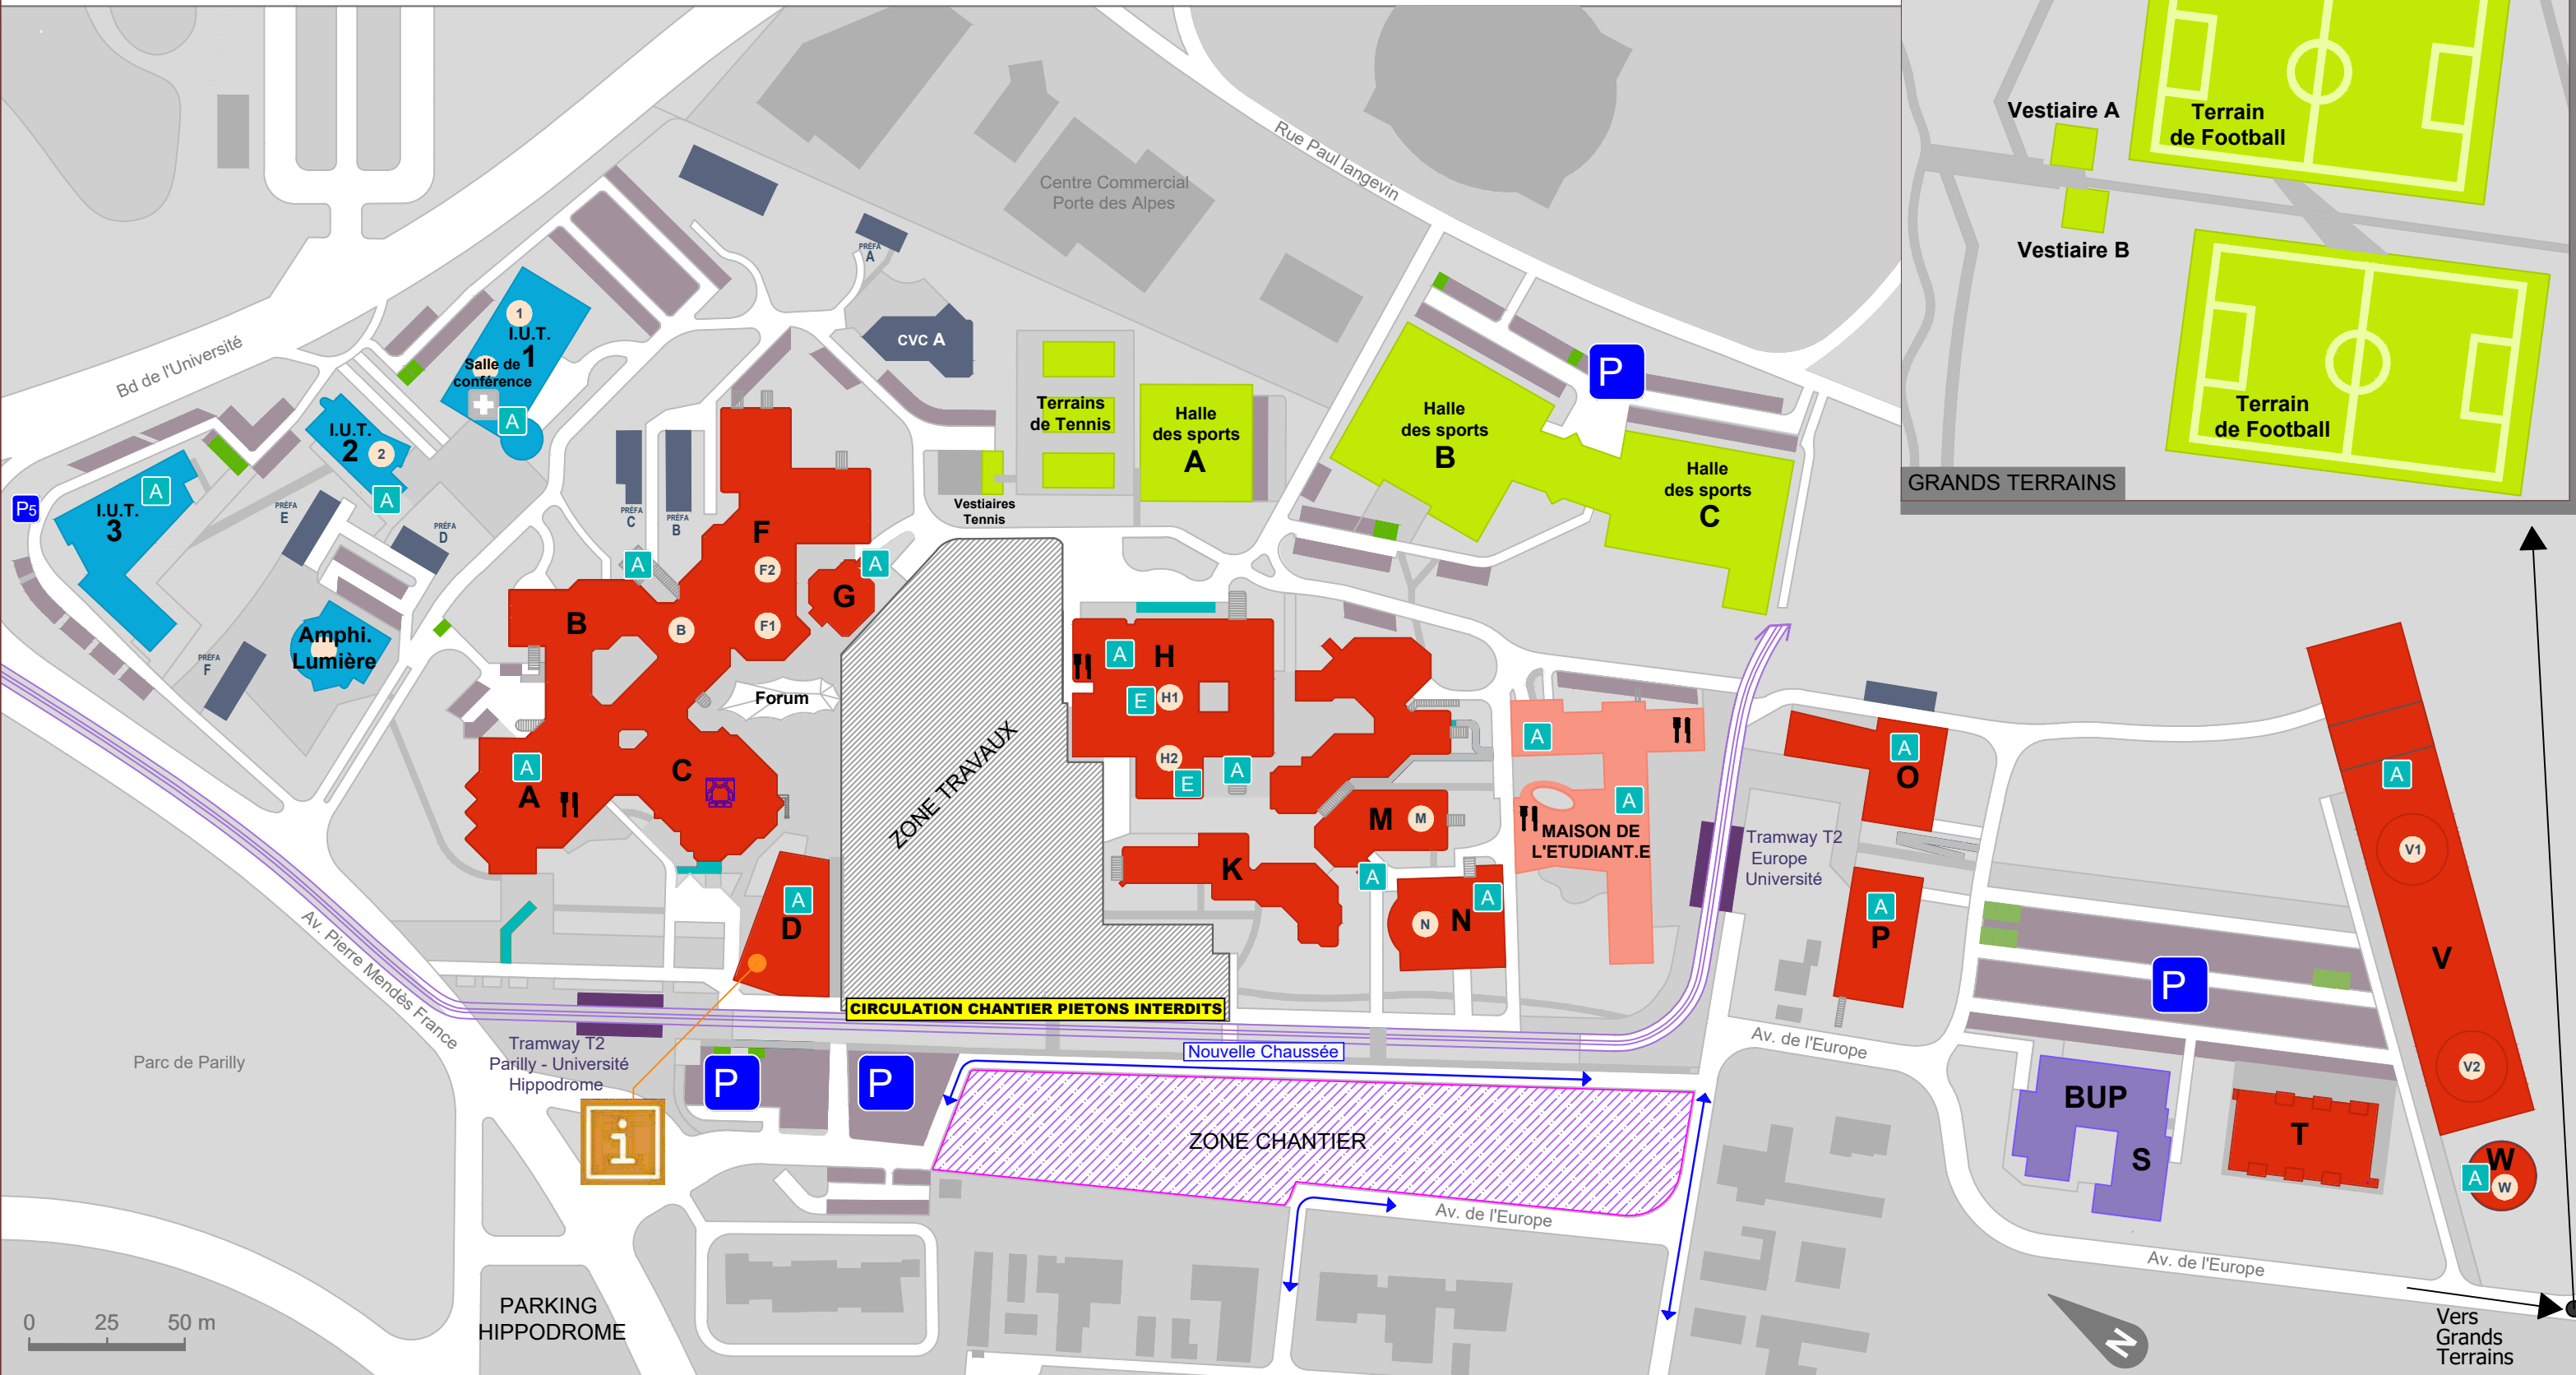

# CAMPUS PORTE DES ALPES 2023-2024

## LEGENDE

ESPACE LUMIERE	BATIMENT	ACCUEIL UNIVERSITE	RESTAURATION	PARKING	MISSION HANDICAP	ASCENSEUR	ACCES PMR
ESPACE SPORT	AMPHITHEATRE	AMPHITHEATRE CULTUREL	STATION DE TRAMWAY	ESCALIER EXTERIEUR	SERVICE DE SANTE UNIVERSITAIRE	ELEVATEUR	PLACES PMR