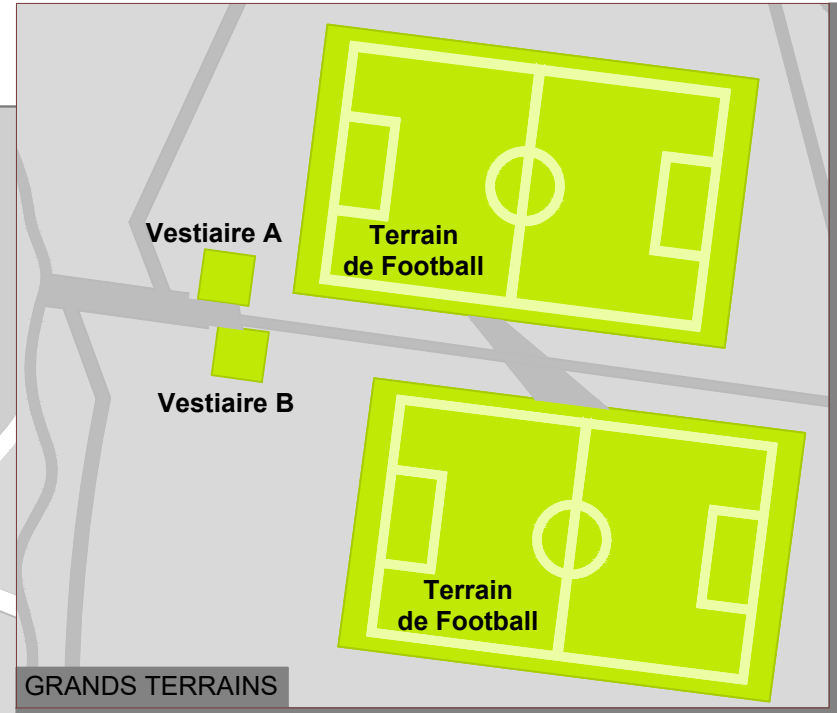

# CAMPUS PORTE DES ALPES 2023-2024

## LEGENDE

ESPACE LUMIERE	BATIMENT	ACCUEIL UNIVERSITE	RESTAURATION	PARKING	MISSION HANDICAP	ASCENSEUR	ACCES PMR
ESPACE SPORT	AMPHITHEATRE	AMPHITHEATRE CULTUREL	STATION DE TRAMWAY	ESCALIER EXTERIEUR	SERVICE DE SANTE UNIVERSITAIRE	ELEVATEUR	PLACES PMR