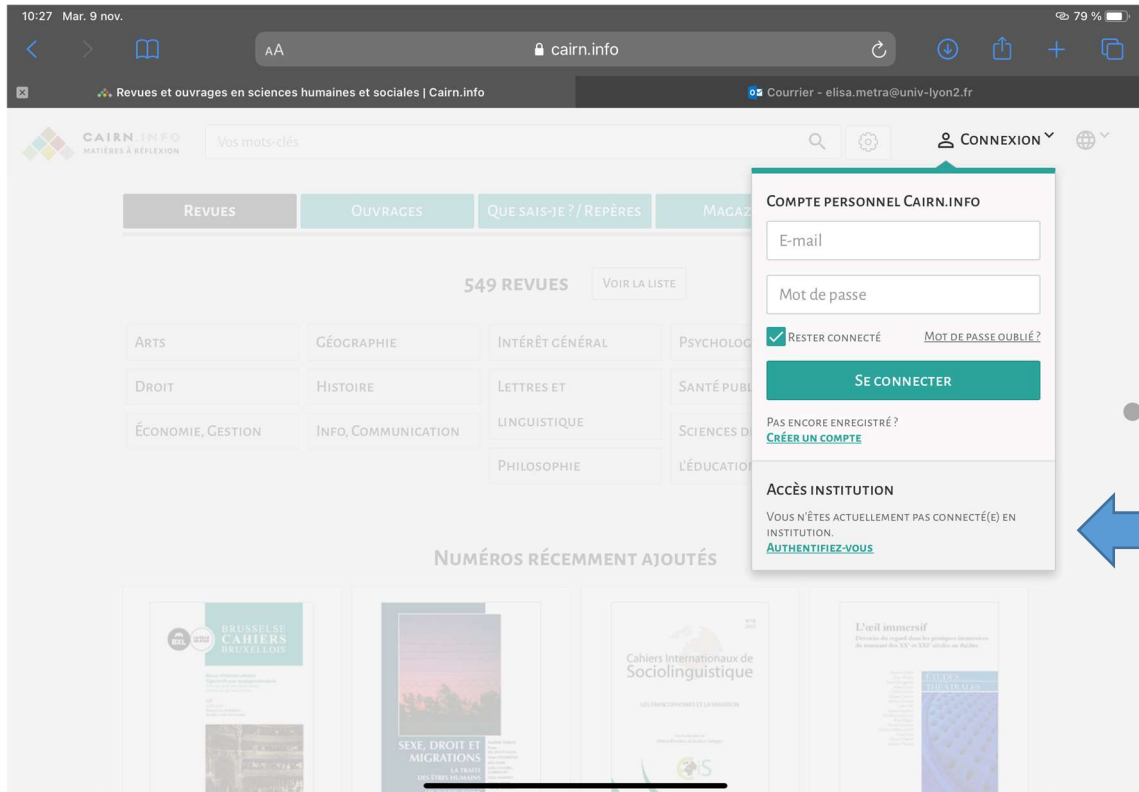

CAIRN – Procédure de connexion

<https://www.cairn.info/>

CONNEXION sur le bandeau en haut à droite

1. Choisir Accès institution
2. Authentifiez-vous

Puis sélectionner L'université Lumière Lyon 2 pour ensuite vous authentifier avec vos identifiants Lyon 2.